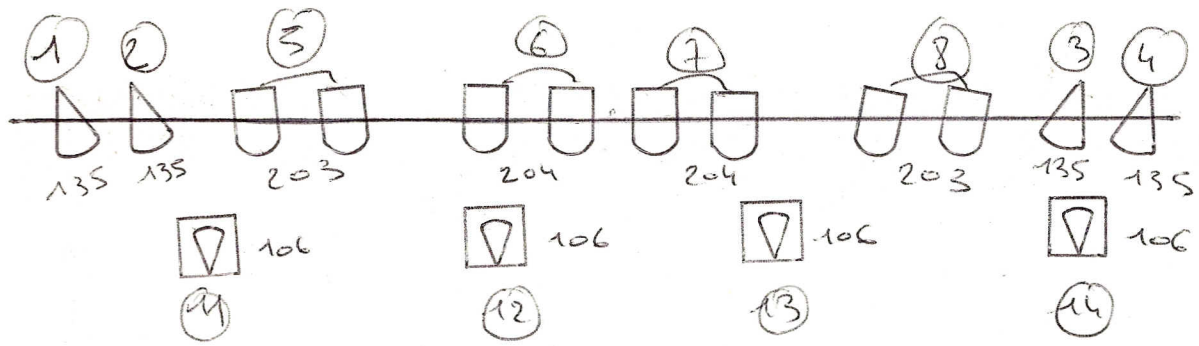

Fond de scène

 Paris 64 sur platino x4 CP62

 Paris 64 CP62 x4

 PC 1kW x12

 Dec 1kW x2